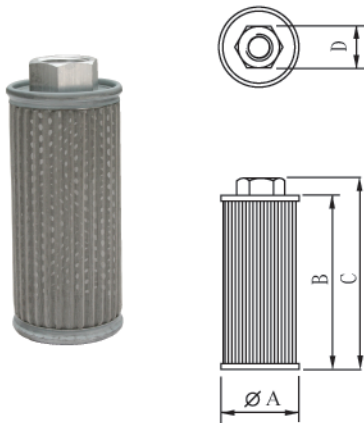

## Suction Filters

### 吸入式濾油網

Type : SFF (100M)

Type : SFC (100M)

Model No. 型號	Thread Connection □ 徑	A mm	B mm	C mm	D mm	Flow (l/min) 流量	Weight(Kgs) 重量
SFF-02	1/4" PT	43	48	58	22	12	0.06
SFF-02A	1/4" PT	60	50	60	22	15	0.08
SFF-03	3/8" PT	43	48	58	22	17	0.08
SFF-03A	3/8" PT	60	50	60	22	19	0.10
SFF-04	1/2" PT	60	100	110	27	38	0.14*
SFF-06	3/4" PT	60	130	142	32	65	0.18*
SFF-08	1" PT	66	144	158	41	110	0.22*
SFF-10	1-1/4" PT	73	175	189	50	220	0.32*
SFF-12	1-1/2" PT	86	190	205	58	310	0.40*
SFF-16	2" PT	107	204	221	75	410	0.62*
SFF-20/24	2-1/2" /3" PT	140	303	330	88	720	1.28*
SFF-20/24	2-1/2" /3" PT	160	350	369	105	880	1.54*
SFF-32	4" PT	210	356	370	145	1000	3.98*

\* 重量包含包裝盒重 \* Weight includes packaging

Model No. 型號	Thread Connection □ 徑	A mm	B mm	C mm	D mm	Flow (l/min) 流量	Weight(Kgs) 重量
SFC-02	1/4" PT	60	80	90	22	25	0.22
SFC-03	3/8" PT	60	80	90	22	25	0.22
SFC-04	1/2" PT	60	105	115	27	40	0.35
SFC-06	3/4" PT	60	165	175	32	62	0.45
SFC-08	1" PT	85	130	145	41	125	0.50
SFC-10	1-1/4" PT	105	130	145	50	210	0.85
SFC-12	1-1/2" PT	105	190	205	58	270	1.00
SFC-16	2" PT	120	210	225	75	450	1.20
SFC-20	2-1/2" PT	145	310	330	88	750	1.70
SFC-24	3" PT	145	310	330	105	820	1.71