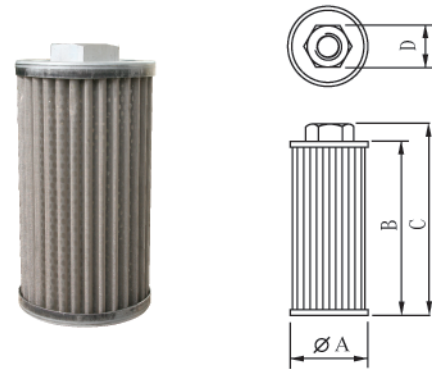

## Suction Filters

### 吸入式濾油網

Type : SFF (100M)

Type : SFC (100M)

Model No. 型號	Thread Connection □ 徑	A mm	B mm	C mm	D mm	Flow (l/min) 流量	Weight(Kgs) 重量
SFF-02	1/4" PT	43	48	58	22	12	0.06
SFF-02A	1/4" PT	60	50	60	22	15	0.08
SFF-03	3/8" PT	43	48	58	22	17	0.08
SFF-03A	3/8" PT	60	50	60	22	19	0.10
SFF-04	1/2" PT	60	100	110	27	38	0.14*
SFF-06	3/4" PT	60	130	142	32	65	0.18*
SFF-08	1" PT	66	144	158	41	110	0.22*
SFF-10	1-1/4" PT	73	175	189	50	220	0.32*
SFF-12	1-1/2" PT	86	190	205	58	310	0.40*
SFF-16	2" PT	107	204	221	75	410	0.62*
SFF-20/24	2-1/2" /3" PT	140	303	330	88	720	1.28*
SFF-20/24	2-1/2" /3" PT	160	350	369	105	880	1.54*
SFF-32	4" PT	210	356	370	145	1000	3.98*

\* 重量包含包裝盒重 \* Weight includes packaging

Model No. 型號	Thread Connection □ 徑	A mm	B mm	C mm	D mm	Flow (l/min) 流量	Weight(Kgs) 重量
SFC-02	1/4" PT	60	80	90	22	25	0.22
SFC-03	3/8" PT	60	80	90	22	25	0.22
SFC-04	1/2" PT	60	105	115	27	40	0.35
SFC-06	3/4" PT	60	165	175	32	62	0.45
SFC-08	1" PT	85	130	145	41	125	0.50
SFC-10	1-1/4" PT	105	130	145	50	210	0.85
SFC-12	1-1/2" PT	105	190	205	58	270	1.00
SFC-16	2" PT	120	210	225	75	450	1.20
SFC-20	2-1/2" PT	145	310	330	88	750	1.70
SFC-24	3" PT	145	310	330	105	820	1.71