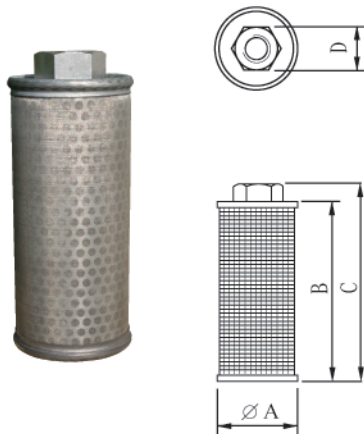

■ **Suction Filters (All Stainless Steel # 304)** ■

吸入式濾油網(全不銹鋼 # 304)

Type : SFWS (120M)

Type : SFFS (100M)

Model No. 型號	Thread Connection □ 徑	A mm	B mm	C mm	D mm	Flow (l/min) 流量	Weight(Kgs) 重量
SFWS-04	1/2" PT	60	100	112	27	33	0.13
SFWS-06	3/4" PT	67	145	161	32	52	0.22
SFWS-08	1" PT	87	190	210	41	110	0.36
SFWS-10	1-1/4" PT	107	203	224	50	180	0.48
SFWS-12	1-1/2" PT	127	232	253	57	250	0.67
SFWS-16	2" PT	127	307	328	72	390	0.81

Model No. 型號	Thread Connection □ 徑	A mm	B mm	C mm	D mm	Flow (l/min) 流量	Weight(Kgs) 重量
SFFS-04	1/2" PT	60	100	112	27	38	0.14
SFFS-06	3/4" PT	60	130	145	32	65	0.16
SFFS-08	1" PT	67	145	162	41	110	0.26
SFFS-10	1-1/4" PT	73	176	194	50	220	0.30
SFFS-12	1-1/2" PT	87	191	209	57	310	0.50
SFFS-16	2" PT	107	204	220	72	410	0.62