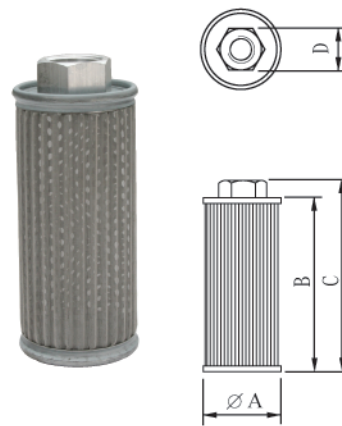

■ **Suction Filters (All Stainless Steel # 304)** ■

吸入式濾油網(全不銹鋼 # 304)

Type : SFWS (120M)

Type : SFFS (100M)

Model No. 型號	Thread Connection □ 徑	A mm	B mm	C mm	D mm	Flow (l/min) 流量	Weight(Kgs) 重量
SFWS-04	1/2" PT	60	100	112	27	33	0.13
SFWS-06	3/4" PT	67	145	161	32	52	0.22
SFWS-08	1" PT	87	190	210	41	110	0.36
SFWS-10	1-1/4" PT	107	203	224	50	180	0.48
SFWS-12	1-1/2" PT	127	232	253	57	250	0.67
SFWS-16	2" PT	127	307	328	72	390	0.81

Model No. 型號	Thread Connection □ 徑	A mm	B mm	C mm	D mm	Flow (l/min) 流量	Weight(Kgs) 重量
SFFS-04	1/2" PT	60	100	112	27	38	0.14
SFFS-06	3/4" PT	60	130	145	32	65	0.16
SFFS-08	1" PT	67	145	162	41	110	0.26
SFFS-10	1-1/4" PT	73	176	194	50	220	0.30
SFFS-12	1-1/2" PT	87	191	209	57	310	0.50
SFFS-16	2" PT	107	204	220	72	410	0.62